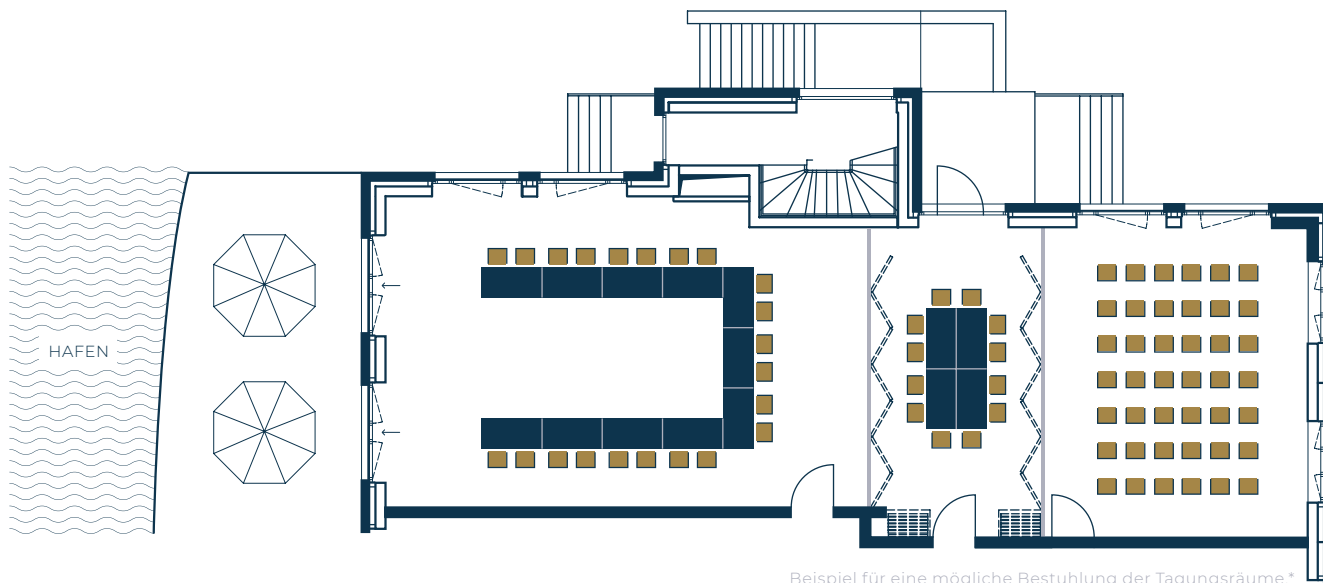

A photograph of a man with dark hair and a beard, wearing a light blue button-down shirt, smiling and looking towards the right. He is surrounded by other people in a professional setting, some in suits. The background is slightly blurred, focusing on the man in the foreground.

DIREKT AN DER
EMDER HAFENPROMENADE

Erfolgreich Tagen

Hotel*am***Delft**

www.hotel-am-delft.de

Tagungsraum

Unsere drei Konferenzräume können einzeln genutzt oder individuell zusammengeschaltet werden. In einem hochwertigen Ambiente bieten sie somit Platz für Besprechungen und Tagungen zwischen 10 und 100 Personen.* Alle Tagungsräume verfügen über Tageslicht, automatische Belüftung und Highspeed Internet.

Tagungslounge

Für Ihre Tagungspause steht Ihnen ein Loungebereich direkt neben den Veranstaltungsräumen zur Verfügung. Dieser ist ebenso wie der Tagungsraum hochwertig ausgestattet und verfügt über eine Sofaecke mit Sesseln sowie eine Terrasse.

TAGUNGSPAUSCHALE

Gerne erstellen wir Ihnen ein individuelles Angebot für Ihre Tagungsveranstaltung.

 info@hotel-am-delft.de

 04921 39 19 - 0

Die Highlights im Überblick

- 4-Sterne Plus Hotel
- große hoteleigene Terasse direkt an der Hafensperrmauer
- Zentrale Lage in der Innenstadt von Emden
- in unmittelbarer Nähe der Fußgängerzone mit einer Vielzahl von gastronomischen Angeboten
- Gute Erreichbarkeit mit Pkw, Bus oder Bahn
- Alle Zimmer sind Nichtraucherzimmer
- kostenfreier Internetzugang
- Zimmer mit Blick auf den Emdener Freizeithafen
- Eine Flasche Mineralwasser bei Anreise
- Tagungsräume mit moderner Ausstattung
- Exklusiver Sauna- und Fitnessbereich
- Parkplätze am Haus
- Hotelbar Nautic Bar mit Sky Live Sport und Live Musik