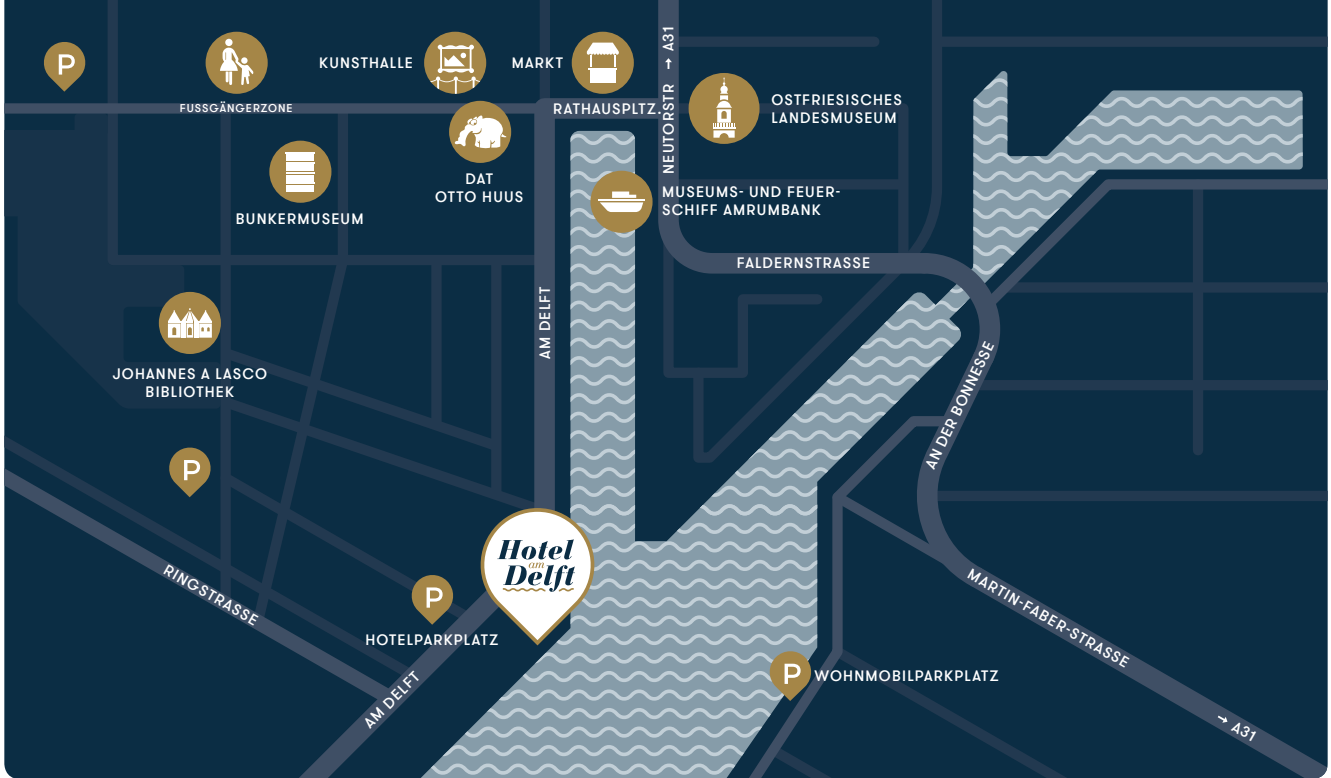

TAGUNGSPAUSCHALE

Gerne erstellen wir Ihnen ein individuelles Angebot für Ihre Tagungsveranstaltung.

 info@hotel-am-delft.de

 04921 39 19 - 0

Die Highlights im Überblick

- 4-Sterne Plus Hotel
- große hoteleigene Terasse direkt an der Hafensperrmauer
- Zentrale Lage in der Innenstadt von Emden
- in unmittelbarer Nähe der Fußgängerzone mit einer Vielzahl von gastronomischen Angeboten
- Gute Erreichbarkeit mit Pkw, Bus oder Bahn
- Alle Zimmer sind Nichtraucherzimmer
- kostenfreier Internetzugang
- Zimmer mit Blick auf den Emdener Freizeithafen
- Eine Flasche Mineralwasser bei Anreise
- Tagungsräume mit moderner Ausstattung
- Exklusiver Sauna- und Fitnessbereich
- Parkplätze am Haus
- Hotelbar Nautic Bar mit Sky Live Sport und Live Musik